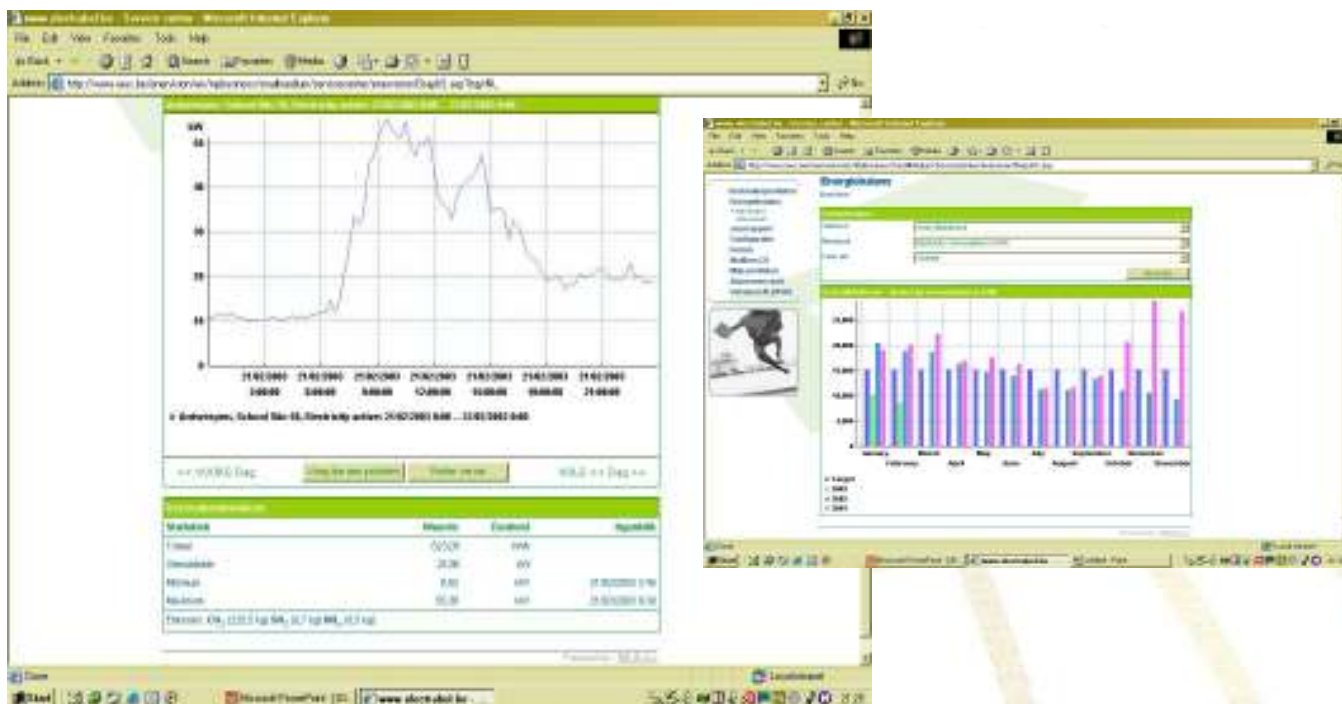

NASZ WNIOSEK...

Istnieje istotna potrzeba korzystania z narzędzia, służącego do stałego monitorowania budynków, które dawałoby naszym klientom:

- **Intuicyjny, natychmiastowy i bezpośredni dostęp** do kluczowych informacji;
- **Proste**, graficzne i przyjazne środowisko do analiz dla wielu użytkowników;
- **Elastyczność** – możliwość obsługiwać budynków dowolnego typu i przeznaczenia;
- **Dostępność finansowa** – inwestycja była łatwa do zrealizowania w krótkim czasie, zwrot kosztów po niedługim okresie;
- **Przejrzystość techniczna** – klient korzysta z systemu pozostawiając kwestie instalacji, dostosowania i zarządzania urządzeniem po stronie usługodawcy.

REUS

CHARAKTERYSTYKA SYSTEMU REUSPro

Nasze rozwiązanie... to REUSPro

System REUSPro zapewnia:

1. Graficzną prezentację bieżącego zużycia mediów – nawet co 1 sekundę, wszystkie media (prąd, woda, gaz, ciepło) oraz temperatury otoczenia)
2. Porównanie zużycia w różnych okresach i w różnych obiektach
3. Generowanie szczegółowych raportów energetycznych zgodnych z indywidualnymi wymaganiami użytkownika
4. Alarmy o nadmiernym poziomie zużycia (punktowe, okresowe)
5. Możliwość eksportu danych do Excela
6. Dostępne z dowolnego komputera, w dowolnym miejscu (system login / hasło)
7. Brak konieczności nabycia specjalistycznego oprogramowania – jest ono udostępniane na naszym serwerze